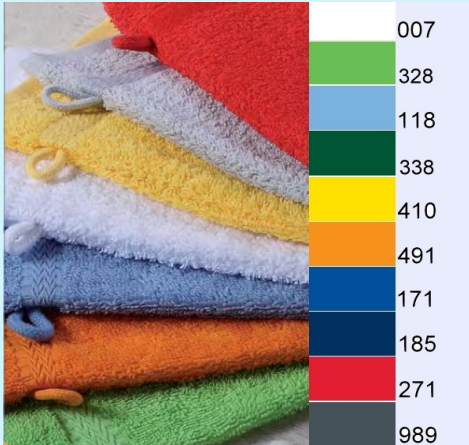

Residenz Promotion 450g/m²

Eigenschaften:

- kochfest (anthrazit)
- trocknergeeignet
- strapazierfähige Objektnaht
- hohe Saugfähigkeit auch bei dunklen Farben
- formstabile Bordüre

Farben:

| |
|---------------|
| 007 weiß |
| 118 ciel |
| 328 apfelgrün |
| 410 sonne |
| 491 orange |
| 171 royal |
| 185 marine |
| 271 rot |
| 338 tannengr |
| 989 anthrazit |

Preisbeispiele:

| | |
|------------|----------------|
| Gäsetuch | 2,89 € /Stück |
| Waschhand. | 1,95 € /Stück |
| Handtuch | 7,59 € /Stück |
| Duschtuch | 14,79 € /Stück |
| Bade&Sauna | 26,95 € /Stück |